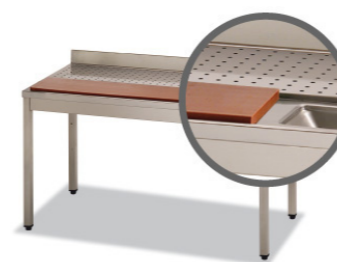

Width: 120cm  
Depth: 75cm  
Height: 90cm  
Weight: 36kg

**De serie**

Superficie de trabajo en acero inoxidable  
Altura superficie de trabajo: 90cm  
1 Entrepañio fijo  
4 niveladores en polipropileno

Largo: 120cm  
Ancho: 75cm  
Alto: 90cm  
Peso: 36kg

**SS 906018001**

**Standard**

2 x 120° hinged door  
4 Adjustable height shelf  
4 Polypropylene leveling feet  
Leg height: 10cm

Width: 90cm  
Depth: 60cm  
Height: 180cm  
Weight: 72kg

**De serie**

2 Puertas abatibles 120°  
4 Entrepañios de altura ajustable  
4 niveladores en polipropileno  
Patas altura 10cm

Largo: 90cm  
Ancho: 60cm  
Alto: 180cm  
Peso: 72kg

**SS 1207590003**

**Standard**

Meat & fish preparation table  
Stainless Steel worktop  
4 Polypropylene leveling feet  
Work top height: 90cm

Width: 120cm  
Depth: 75cm  
Height: 90cm  
Weight: 40kg