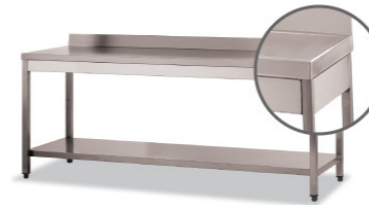

# STAINLESS STEEL FURNITURE - ACERO INOXIDABLE

**SS 9035600001**

**Standard**

Wall-Mounted cabinet  
1 Adjustable height shelf

Width: 90cm  
Depth: 35cm  
Height: 60cm  
Weight: 28kg

**De serie**

Gabinete de colgar a Muro  
1 Entrepañio de altura ajustable

**De serie**

Superficie de trabajo en acero inoxidable  
Altura superficie de trabajo: 90cm  
1 Entrepañio fijo  
4 niveladores en polipropileno

Largo: 120cm  
Ancho: 75cm  
Alto: 90cm  
Peso: 36kg

**SS 9035600002**

**Standard**

Wall-Mounted cabinet  
2 Sliding doors  
1 Adjustable height shelf

Width: 90cm  
Depth: 35cm  
Height: 60cm  
Weight: 32kg

**De serie**

Gabinete de colgar a Muro  
2 puertas correizas  
1 Entrepañio de altura ajustable

Largo: 120cm  
Ancho: 75cm  
Alto: 90cm  
Peso: 32kg

**SS 1207590002**

Medidas: 100x60x90cm  
Peso: 36kg

**Standard**

Stainless Steel worktop  
Work top height 90cm  
1 Shelf  
4 Polypropylene leveling feet