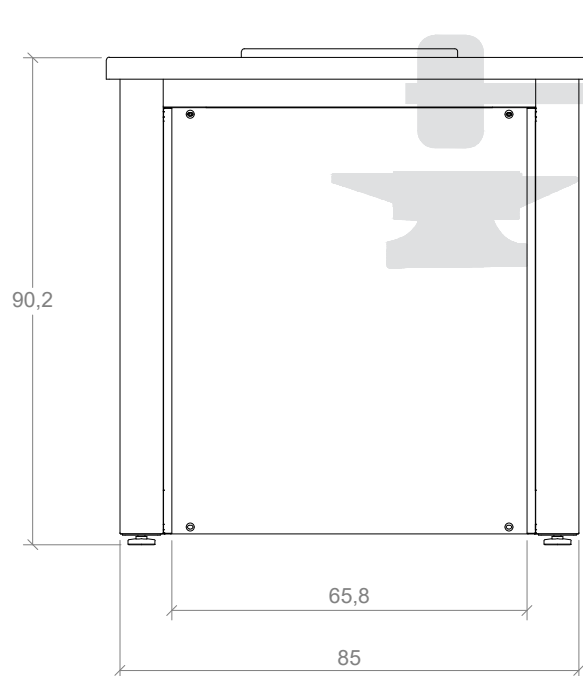

FICHA TECNICA DE PRODUCTO

dsi

DISEÑOS Y SOLUCIONES INDUSTRIALES S.A.S
www.disenosysoluciones.com
comercial@disenosysoluciones.com
NIT: 900267059-5
PBX: (574) 5802666
MEDELLIN - COLOMBIA

CODIGO:

ME100001

CATEGORIA:

MESAS ESPECIALES

NOMBRE:

MESA BALANZAS BLACKSMITH
90x60 cm

OBSERVACIONES:

LOS VALORES DE CAPACIDAD Y PESO SON PARA REFERENCIA, PUEDEN VARIAR DE ACUERDO AL LOTE DE FABRICACIÓN

UN. cm

LA INFORMACIÓN INCLUIDA EN ESTE PLANO PERTENECE EXCLUSIVAMENTE A: DISEÑOS Y SOLUCIONES INDUSTRIALES S.A.S. QUEDA PROHIBIDA LA REPRODUCCIÓN TOTAL O PARCIAL SIN PREVIO CONSENTIMIENTO ESCRITO DE LA COMPAÑIA.