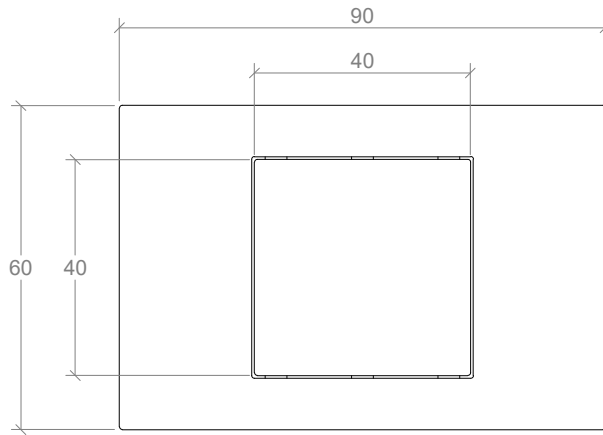

FICHA TECNICA DE PRODUCTO

dsi

DISEÑOS Y SOLUCIONES INDUSTRIALES S.A.S
www.disenosysoluciones.com
comercial@disenosysoluciones.com
NIT: 900267059-5
PBX: (574) 5802666
MEDELLIN - COLOMBIA

CODIGO:

ME100001

CATEGORIA:

MESAS ESPECIALES

NOMBRE:

MESA BALANZAS BLACKSMITH
90x60 cm

OBSERVACIONES:

LOS VALORES DE CAPACIDAD Y PESO SON PARA REFERENCIA, PUEDEN VARIAR DE ACUERDO AL LOTE DE FABRICACIÓN

UN. cm

LA INFORMACIÓN INCLUIDA EN ESTE PLANO PERTENECE EXCLUSIVAMENTE A: DISEÑOS Y SOLUCIONES INDUSTRIALES S.A.S. QUEDA PROHIBIDA LA REPRODUCCIÓN TOTAL O PARCIAL SIN PREVIO CONSENTIMIENTO ESCRITO DE LA COMPAÑIA.