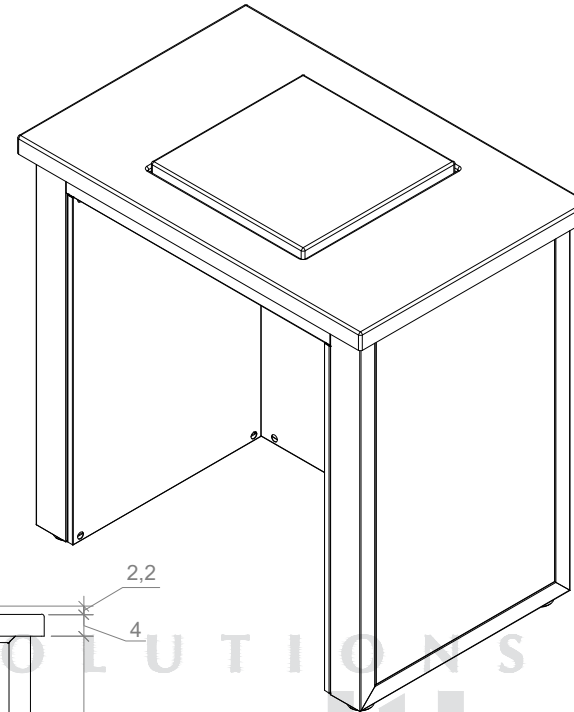

FICHA TECNICA DE PRODUCTO

dsi

DISEÑOS Y SOLUCIONES INDUSTRIALES S.A.S
www.disenosysoluciones.com
comercial@disenosysoluciones.com
NIT: 900267059-5
PBX: (574) 5802666
MEDELLIN - COLOMBIA

CODIGO:

ME100001

CATEGORIA:

MESAS ESPECIALES

NOMBRE:

MESA BALANZAS BLACKSMITH
90x60 cm

OBSERVACIONES:

LOS VALORES DE CAPACIDAD Y PESO SON PARA REFERENCIA, PUEDEN VARIAR DE ACUERDO AL LOTE DE FABRICACIÓN

UN. cm

LA INFORMACIÓN INCLUIDA EN ESTE PLANO PERTENECE EXCLUSIVAMENTE A: DISEÑOS Y SOLUCIONES INDUSTRIALES S.A.S. QUEDA PROHIBIDA LA REPRODUCCIÓN TOTAL O PARCIAL SIN PREVIO CONSENTIMIENTO ESCRITO DE LA COMPAÑIA.