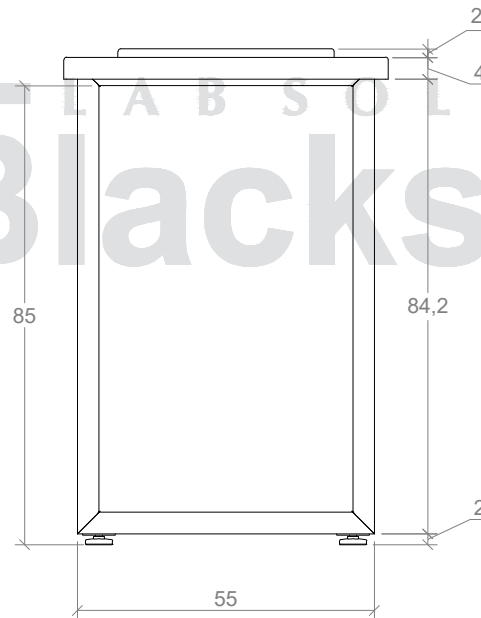

FICHA TECNICA DE PRODUCTO

dsi

DISEÑOS Y SOLUCIONES INDUSTRIALES S.A.S
www.disenosysoluciones.com
comercial@disenosysoluciones.com
NIT: 900267059-5
PBX: (574) 5802666
MEDELLIN - COLOMBIA

CODIGO:

ME100001

CATEGORIA:

MESAS ESPECIALES

NOMBRE:

MESA BALANZAS BLACKSMITH
90x60 cm

OBSERVACIONES:

LOS VALORES DE CAPACIDAD Y PESO SON PARA REFERENCIA, PUEDEN VARIAR DE ACUERDO AL LOTE DE FABRICACIÓN

UN. cm

LA INFORMACIÓN INCLUIDA EN ESTE PLANO PERTENECE EXCLUSIVAMENTE A: DISEÑOS Y SOLUCIONES INDUSTRIALES S.A.S. QUEDA PROHIBIDA LA REPRODUCCIÓN TOTAL O PARCIAL SIN PREVIO CONSENTIMIENTO ESCRITO DE LA COMPAÑIA.