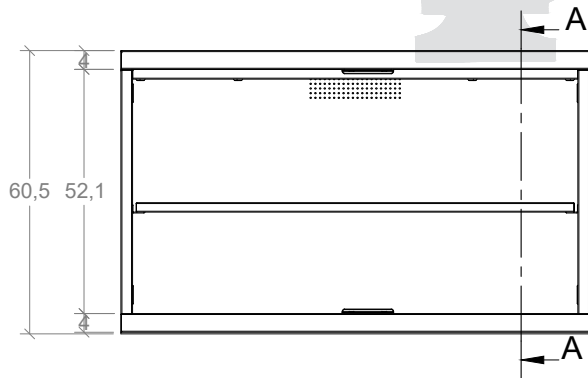

FICHA TECNICA DE PRODUCTO

SECCIÓN A-A

CODIGO:

ES100001

CATEGORIA:

MUEBLES DE COLGAR

NOMBRE:

MUEBLE DE ALMACENAMIENTO BLACKSMITH PARA COLGAR EN PARED DOBLE SIN PUERTAS. (100cm)

OBSERVACIONES:

LOS VALORES DE CAPACIDAD Y PESO SON PARA REFERENCIA, PUEDEN VARIAR DE ACUERDO AL LOTE DE FABRICACIÓN

UN. cm

CAPACIDAD DE CARGA DEL MUEBLE	150 kg
CAPACIDAD EN LITROS DEL MUEBLE	147 lt
CAPACIDAD DE CARGA DEL ENTREPAÑO	50 kg
CAPACIDAD EN LITROS DEL ENTREPAÑO	1 lt
PESO TOTAL DEL MUEBLE	30 kg