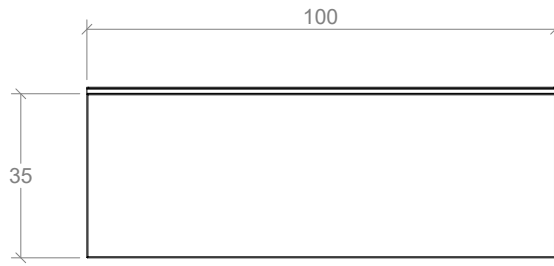

FICHA TECNICA DE PRODUCTO

SECCIÓN A-A

CODIGO:

ES100001

CATEGORIA:

MUEBLES DE COLGAR

NOMBRE:

MUEBLE DE ALMACENAMIENTO BLACKSMITH PARA COLGAR EN PARED DOBLE SIN PUERTAS. (100cm)

OBSERVACIONES:

LOS VALORES DE CAPACIDAD Y PESO SON PARA REFERENCIA, PUEDEN VARIAR DE ACUERDO AL LOTE DE FABRICACIÓN

UN. cm

CAPACIDAD DE CARGA DEL MUEBLE	150 kg
CAPACIDAD EN LITROS DEL MUEBLE	147 lt
CAPACIDAD DE CARGA DEL ENTREPAÑO	50 kg
CAPACIDAD EN LITROS DEL ENTREPAÑO	1 lt
PESO TOTAL DEL MUEBLE	30 kg