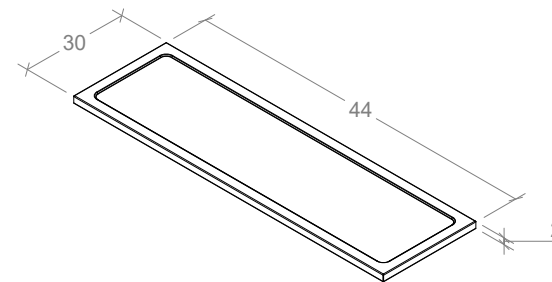

FICHA TECNICA DE PRODUCTO

SECCIÓN A-A

CODIGO:

ES100001

CATEGORIA:

MUEBLES DE COLGAR

NOMBRE:

MUEBLE DE ALMACENAMIENTO BLACKSMITH PARA COLGAR EN PARED DOBLE SIN PUERTAS. (100cm)

OBSERVACIONES:

LOS VALORES DE CAPACIDAD Y PESO SON PARA REFERENCIA, PUEDEN VARIAR DE ACUERDO AL LOTE DE FABRICACIÓN

UN. cm

CAPACIDAD DE CARGA DEL MUEBLE	150 kg
CAPACIDAD EN LITROS DEL MUEBLE	147 lt
CAPACIDAD DE CARGA DEL ENTREPAÑO	50 kg
CAPACIDAD EN LITROS DEL ENTREPAÑO	1 lt
PESO TOTAL DEL MUEBLE	30 kg