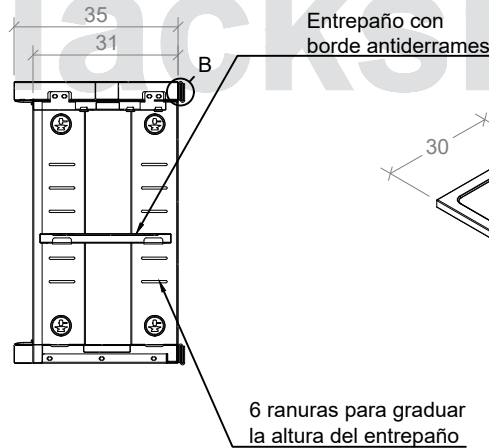

FICHA TECNICA DE PRODUCTO

SECCIÓN A-A

CODIGO:

ES100001

CATEGORIA:

MUEBLES DE COLGAR

NOMBRE:

MUEBLE DE ALMACENAMIENTO BLACKSMITH PARA COLGAR EN PARED DOBLE SIN PUERTAS. (100cm)

OBSERVACIONES:

LOS VALORES DE CAPACIDAD Y PESO SON PARA REFERENCIA, PUEDEN VARIAR DE ACUERDO AL LOTE DE FABRICACIÓN

UN. cm

CAPACIDAD DE CARGA DEL MUEBLE	150 kg
CAPACIDAD EN LITROS DEL MUEBLE	147 lt
CAPACIDAD DE CARGA DEL ENTREPAÑO	50 kg
CAPACIDAD EN LITROS DEL ENTREPAÑO	1 lt
PESO TOTAL DEL MUEBLE	30 kg