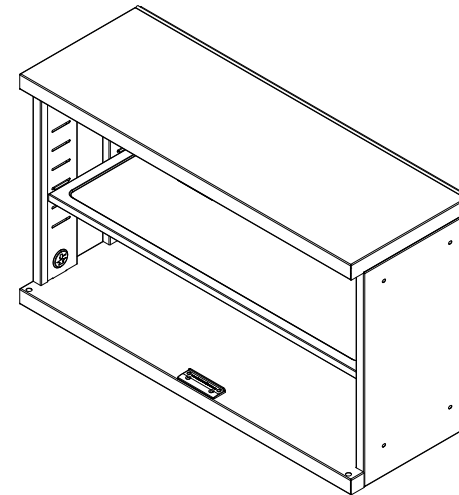

FICHA TECNICA DE PRODUCTO

SECCIÓN A-A

CODIGO:

ES100001

CATEGORIA:

MUEBLES DE COLGAR

NOMBRE:

MUEBLE DE ALMACENAMIENTO BLACKSMITH PARA COLGAR EN PARED DOBLE SIN PUERTAS. (100cm)

OBSERVACIONES:

LOS VALORES DE CAPACIDAD Y PESO SON PARA REFERENCIA, PUEDEN VARIAR DE ACUERDO AL LOTE DE FABRICACIÓN

UN. cm

CAPACIDAD DE CARGA DEL MUEBLE	150 kg
CAPACIDAD EN LITROS DEL MUEBLE	147 lt
CAPACIDAD DE CARGA DEL ENTREPAÑO	50 kg
CAPACIDAD EN LITROS DEL ENTREPAÑO	1 lt
PESO TOTAL DEL MUEBLE	30 kg