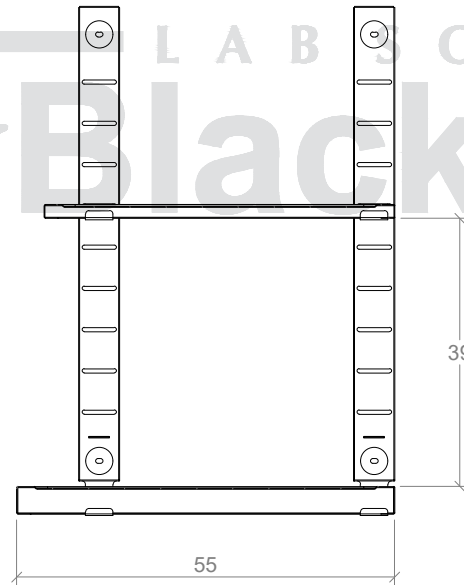

FICHA TECNICA DE PRODUCTO

NIVELADOR DE ENTREPAÑO

ENTREPAÑO CON BORDE ANTIDERRAMES

SECCIÓN A-A

SOPORTE DE ENTREPAÑO

DISEÑOS Y SOLUCIONES INDUSTRIALES S.A.S
 www.disenosysoluciones.com
 comercial@disenosysoluciones.com
 NIT: 900267059-5
 PBX: (574) 5802666
 MEDELLÍN - COLOMBIA

CODIGO:

EE030001

CATEGORIA:

ESTANTE ENTREPAÑO

NOMBRE:

ESTANTE DE ALMACENAMIENTO BLACKSMITH DE DOS ENTREPAÑOS DE 30x55cm

OBSERVACIONES:

LOS VALORES DE CAPACIDAD Y PESO SON PARA REFERENCIA, PUEDEN VARIAR DE ACUERDO AL LOTE DE FABRICACIÓN