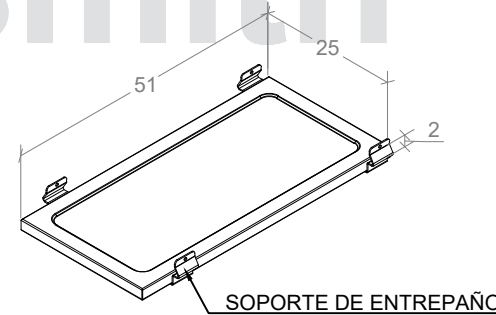

FICHA TECNICA DE PRODUCTO

NIVELADOR DE ENTREPAÑO

ENTREPAÑO CON BORDE ANTIDERRAMES

SECCIÓN A-A

SOPORTE DE ENTREPAÑO

DISEÑOS Y SOLUCIONES INDUSTRIALES S.A.S
 www.disenosysoluciones.com
 comercial@disenosysoluciones.com
 NIT: 900267059-5
 PBX: (574) 5802666
 MEDELLÍN - COLOMBIA

CODIGO:

EE030001

CATEGORIA:

ESTANTE ENTREPAÑO

NOMBRE:

ESTANTE DE ALMACENAMIENTO BLACKSMITH DE DOS ENTREPAÑOS DE 30x55cm

OBSERVACIONES:

LOS VALORES DE CAPACIDAD Y PESO SON PARA REFERENCIA, PUEDEN VARIAR DE ACUERDO AL LOTE DE FABRICACIÓN