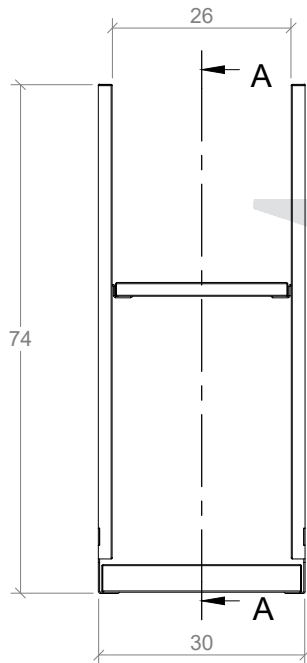

FICHA TECNICA DE PRODUCTO

NIVELADOR DE ENTREPAÑO

ENTREPAÑO CON BORDE ANTIDERRAMES

SECCIÓN A-A

SOPORTE DE ENTREPAÑO

DISEÑOS Y SOLUCIONES INDUSTRIALES S.A.S
 www.disenosysoluciones.com
 comercial@disenosysoluciones.com
 NIT: 900267059-5
 PBX: (574) 5802666
 MEDELLÍN - COLOMBIA

CODIGO:

EE030001

CATEGORIA:

ESTANTE ENTREPAÑO

NOMBRE:

ESTANTE DE ALMACENAMIENTO BLACKSMITH DE DOS ENTREPAÑOS DE 30x55cm

OBSERVACIONES:

LOS VALORES DE CAPACIDAD Y PESO SON PARA REFERENCIA, PUEDEN VARIAR DE ACUERDO AL LOTE DE FABRICACIÓN

UN. cm

LA INFORMACIÓN INCLUIDA EN ESTE PLANO PERTENECE EXCLUSIVAMENTE A: DISEÑOS Y SOLUCIONES INDUSTRIALES S.A.S. QUEDA PROHIBIDA LA REPRODUCCIÓN TOTAL O PARCIAL SIN PREVIO CONSENTIMIENTO ESCRITO DE LA COMPAÑÍA.