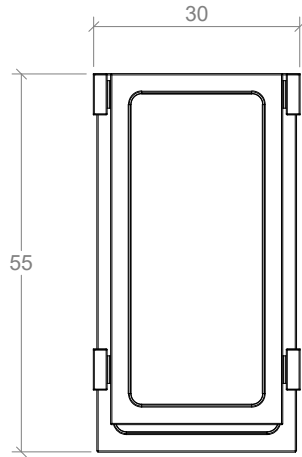

FICHA TECNICA DE PRODUCTO

NIVELADOR DE ENTREPAÑO

ENTREPAÑO CON BORDE ANTIDERRAMES

SECCIÓN A-A

SOPORTE DE ENTREPAÑO

DISEÑOS Y SOLUCIONES INDUSTRIALES S.A.S
 www.disenosysoluciones.com
 comercial@disenosysoluciones.com
 NIT: 900267059-5
 PBX: (574) 5802666
 MEDELLÍN - COLOMBIA

CODIGO:

EE030001

CATEGORIA:

ESTANTE ENTREPAÑO

NOMBRE:

ESTANTE DE ALMACENAMIENTO BLACKSMITH DE DOS ENTREPAÑOS DE 30x55cm

OBSERVACIONES:

LOS VALORES DE CAPACIDAD Y PESO SON PARA REFERENCIA, PUEDEN VARIAR DE ACUERDO AL LOTE DE FABRICACIÓN

UN. cm

LA INFORMACIÓN INCLUIDA EN ESTE PLANO PERTENECE EXCLUSIVAMENTE A: DISEÑOS Y SOLUCIONES INDUSTRIALES S.A.S. QUEDA PROHIBIDA LA REPRODUCCIÓN TOTAL O PARCIAL SIN PREVIO CONSENTIMIENTO ESCRITO DE LA COMPAÑÍA.