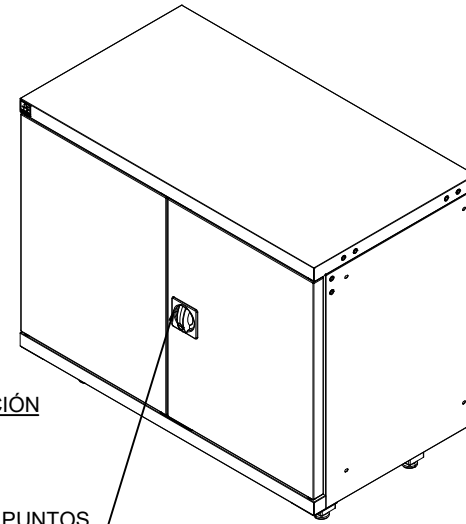

FICHA TECNICA DE PRODUCTO

AGUJEROS DE VENTILACIÓN

CERRADURA DE DOS PUNTOS DE CIERRE VERTICAL

SECCIÓN A-A

Entrepáño con borde antiderrames

7 ranuras para graduar la altura del entrepaño

* ENTPAÑO

DISEÑOS Y SOLUCIONES INDUSTRIALES S.A.S
 www.disenosysoluciones.com
 comercial@disenosysoluciones.com
 NIT: 900267059-5
 PBX: (574) 5802666
 MEDELLÍN - COLOMBIA

CODIGO:

EBxxxxxx

CATEGORIA:

MUEBLE BAJO CON PUERTAS

NOMBRE:

ESTANTE ALMACENAMIENTO BAJO CON 2 PUERTAS LISAS

OBSERVACIONES:

LOS VALORES DE CAPACIDAD Y PESO SON PARA REFERENCIA, PUEDEN VARIAR DE ACUERDO AL LOTE DE FABRICACIÓN