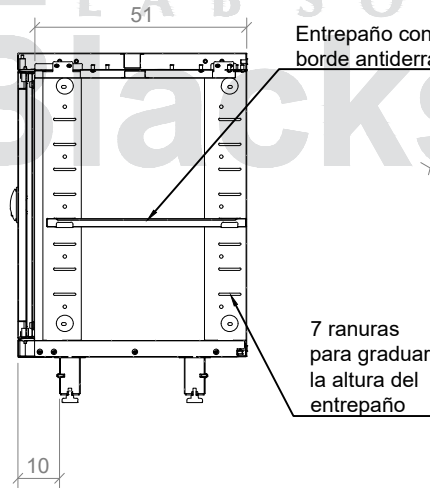

FICHA TECNICA DE PRODUCTO

AGUJEROS DE VENTILACIÓN

CERRADURA DE DOS PUNTOS DE CIERRE VERTICAL

SECCIÓN A-A

Entrepáño con borde antiderrames

7 ranuras para graduar la altura del entrepaño

* ENTPAÑO

DISEÑOS Y SOLUCIONES INDUSTRIALES S.A.S
 www.disenosysoluciones.com
 comercial@disenosysoluciones.com
 NIT: 900267059-5
 PBX: (574) 5802666
 MEDELLÍN - COLOMBIA

CODIGO:

EBxxxxxx

CATEGORIA:

MUEBLE BAJO CON PUERTAS

NOMBRE:

ESTANTE ALMACENAMIENTO BAJO CON 2 PUERTAS LISAS

OBSERVACIONES:

LOS VALORES DE CAPACIDAD Y PESO SON PARA REFERENCIA, PUEDEN VARIAR DE ACUERDO AL LOTE DE FABRICACIÓN

UN. cm

LA INFORMACIÓN INCLUIDA EN ESTE PLANO PERTENECE EXCLUSIVAMENTE A: DISEÑOS Y SOLUCIONES INDUSTRIALES S.A.S. QUEDA PROHIBIDA LA REPRODUCCIÓN TOTAL O PARCIAL SIN PREVIO CONSENTIMIENTO ESCRITO DE LA COMPAÑIA.