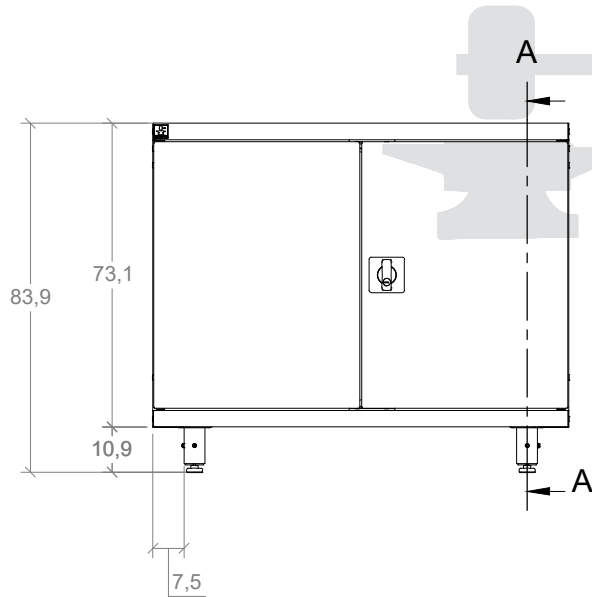

FICHA TECNICA DE PRODUCTO

AGUJEROS DE VENTILACIÓN

CERRADURA DE DOS PUNTOS DE CIERRE VERTICAL

SECCIÓN A-A

Entrepáño con borde antiderrames

7 ranuras para graduar la altura del entrepaño

* ENTPAÑO

DISEÑOS Y SOLUCIONES INDUSTRIALES S.A.S
 www.disenosysoluciones.com
 comercial@disenosysoluciones.com
 NIT: 900267059-5
 PBX: (574) 5802666
 MEDELLÍN - COLOMBIA

CODIGO:

EBxxxxxx

CATEGORIA:

MUEBLE BAJO CON PUERTAS

NOMBRE:

ESTANTE ALMACENAMIENTO BAJO CON 2 PUERTAS LISAS

OBSERVACIONES:

LOS VALORES DE CAPACIDAD Y PESO SON PARA REFERENCIA, PUEDEN VARIAR DE ACUERDO AL LOTE DE FABRICACIÓN

UN. cm

LA INFORMACIÓN INCLUIDA EN ESTE PLANO PERTENECE EXCLUSIVAMENTE A: DISEÑOS Y SOLUCIONES INDUSTRIALES S.A.S. QUEDA PROHIBIDA LA REPRODUCCIÓN TOTAL O PARCIAL SIN PREVIO CONSENTIMIENTO ESCRITO DE LA COMPAÑIA.