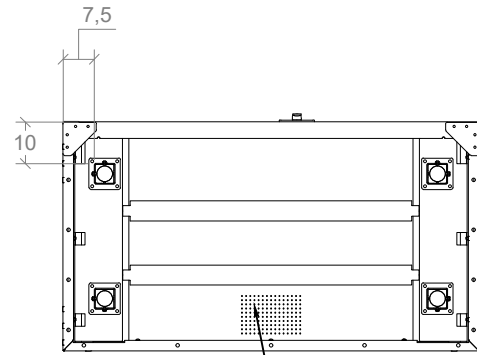

FICHA TECNICA DE PRODUCTO

AGUJEROS DE VENTILACIÓN

CERRADURA DE DOS PUNTOS DE CIERRE VERTICAL

SECCIÓN A-A

Entrepáño con borde antiderrames

7 ranuras para graduar la altura del entrepaño

* ENTPAÑO

DISEÑOS Y SOLUCIONES INDUSTRIALES S.A.S
 www.disenosysoluciones.com
 comercial@disenosysoluciones.com
 NIT: 900267059-5
 PBX: (574) 5802666
 MEDELLÍN - COLOMBIA

CODIGO:

EBxxxxxx

CATEGORIA:

MUEBLE BAJO CON PUERTAS

NOMBRE:

ESTANTE ALMACENAMIENTO BAJO CON 2 PUERTAS LISAS

OBSERVACIONES:

LOS VALORES DE CAPACIDAD Y PESO SON PARA REFERENCIA, PUEDEN VARIAR DE ACUERDO AL LOTE DE FABRICACIÓN