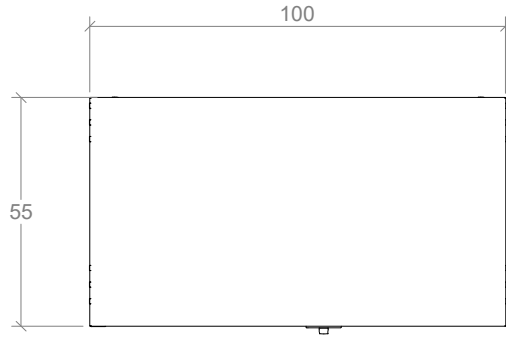

FICHA TECNICA DE PRODUCTO

AGUJEROS DE VENTILACIÓN

CERRADURA DE DOS PUNTOS DE CIERRE VERTICAL

SECCIÓN A-A

Entrepáño con borde antiderrames

7 ranuras para graduar la altura del entrepaño

* ENTPAÑO

DISEÑOS Y SOLUCIONES INDUSTRIALES S.A.S
 www.disenosysoluciones.com
 comercial@disenosysoluciones.com
 NIT: 900267059-5
 PBX: (574) 5802666
 MEDELLÍN - COLOMBIA

CODIGO:

EBxxxxxx

CATEGORIA:

MUEBLE BAJO CON PUERTAS

NOMBRE:

ESTANTE ALMACENAMIENTO BAJO CON 2 PUERTAS LISAS

OBSERVACIONES:

LOS VALORES DE CAPACIDAD Y PESO SON PARA REFERENCIA, PUEDEN VARIAR DE ACUERDO AL LOTE DE FABRICACIÓN