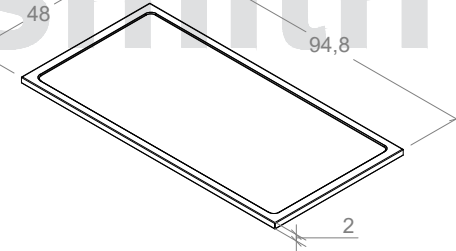

FICHA TECNICA DE PRODUCTO

AGUJEROS DE VENTILACIÓN

CERRADURA DE DOS PUNTOS DE CIERRE VERTICAL

SECCIÓN A-A

Entrepáño con borde antiderrames

7 ranuras para graduar la altura del entrepaño

* ENTPAÑO

DISEÑOS Y SOLUCIONES INDUSTRIALES S.A.S
 www.disenosysoluciones.com
 comercial@disenosysoluciones.com
 NIT: 900267059-5
 PBX: (574) 5802666
 MEDELLÍN - COLOMBIA

CODIGO:

EBxxxxxx

CATEGORIA:

MUEBLE BAJO CON PUERTAS

NOMBRE:

ESTANTE ALMACENAMIENTO BAJO CON 2 PUERTAS LISAS

OBSERVACIONES:

LOS VALORES DE CAPACIDAD Y PESO SON PARA REFERENCIA, PUEDEN VARIAR DE ACUERDO AL LOTE DE FABRICACIÓN

UN. cm

LA INFORMACIÓN INCLUIDA EN ESTE PLANO PERTENECE EXCLUSIVAMENTE A: DISEÑOS Y SOLUCIONES INDUSTRIALES S.A.S. QUEDA PROHIBIDA LA REPRODUCCIÓN TOTAL O PARCIAL SIN PREVIO CONSENTIMIENTO ESCRITO DE LA COMPAÑIA.