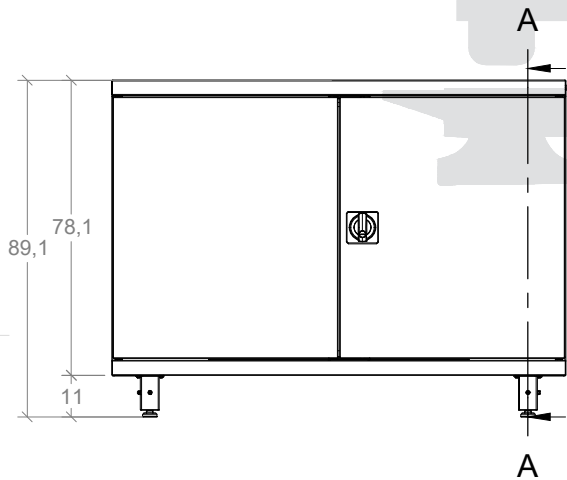

CIERRE DE DOS PUNTOS
DE CIERRE VERTICAL

SECCIÓN A-A

CODIGO:

EB000000

CATEGORIA:

MUEBLES BAJOS
CON PUERTAS

NOMBRE:

ESTANTE ALMACENAMIENTO
BAJO POZUELO

OBSERVACIONES:

LOS VALORES DE CAPACIDAD Y PESO SON PARA REFERENCIA, PUEDEN VARIAR DE ACUERDO AL LOTE DE FABRICACIÓN

UN. cm

LA INFORMACIÓN INCLUIDA EN ESTE PLANO PERTENECE EXCLUSIVAMENTE A: DISEÑOS Y SOLUCIONES INDUSTRIALES S.A.S. QUEDA PROHIBIDA LA REPRODUCCIÓN TOTAL O PARCIAL SIN PREVIO CONSENTIMIENTO ESCRITO DE LA COMPAÑIA.