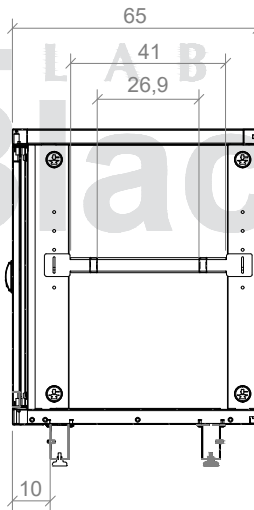

CIERRE DE DOS PUNTOS
DE CIERRE VERTICAL

SECCIÓN A-A

CODIGO:

EB000000

CATEGORIA:

MUEBLES BAJOS
CON PUERTAS

NOMBRE:

ESTANTE ALMACENAMIENTO
BAJO POZUELO

OBSERVACIONES:

LOS VALORES DE CAPACIDAD Y PESO SON PARA REFERENCIA, PUEDEN VARIAR DE ACUERDO AL LOTE DE FABRICACIÓN

UN. cm

LA INFORMACIÓN INCLUIDA EN ESTE PLANO PERTENECE EXCLUSIVAMENTE A: DISEÑOS Y SOLUCIONES INDUSTRIALES S.A.S. QUEDA PROHIBIDA LA REPRODUCCIÓN TOTAL O PARCIAL SIN PREVIO CONSENTIMIENTO ESCRITO DE LA COMPAÑIA.