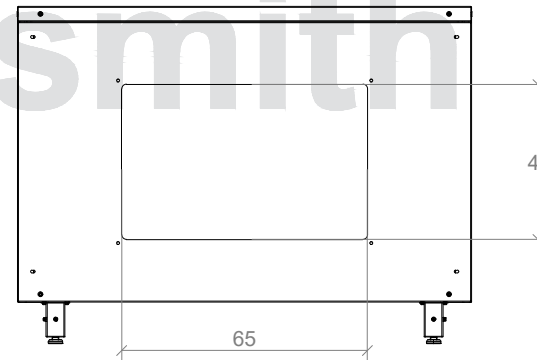

CIERRE DE DOS PUNTOS
DE CIERRE VERTICAL

SECCIÓN A-A

CODIGO:

EB000000

CATEGORIA:

MUEBLES BAJOS
CON PUERTAS

NOMBRE:

ESTANTE ALMACENAMIENTO
BAJO POZUELO

OBSERVACIONES:

LOS VALORES DE CAPACIDAD Y PESO SON PARA REFERENCIA, PUEDEN VARIAR DE ACUERDO AL LOTE DE FABRICACIÓN

UN. cm

LA INFORMACIÓN INCLUIDA EN ESTE PLANO PERTENECE EXCLUSIVAMENTE A: DISEÑOS Y SOLUCIONES INDUSTRIALES S.A.S. QUEDA PROHIBIDA LA REPRODUCCIÓN TOTAL O PARCIAL SIN PREVIO CONSENTIMIENTO ESCRITO DE LA COMPAÑIA.