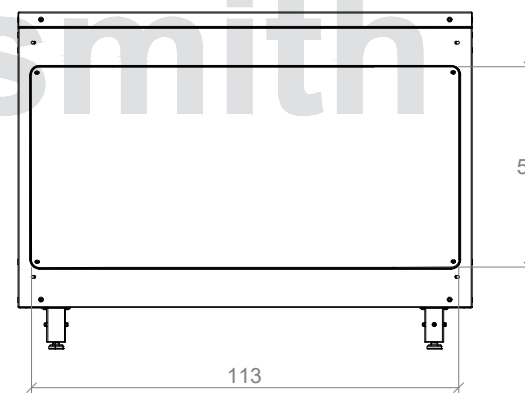

CATEGORIA:

MUEBLES BAJOS
 CON PUERTAS

NOMBRE:

ESTANTE ALMACENAMIENTO
 BAJO POZUELO

OBSERVACIONES:

LOS VALORES DE CAPACIDAD Y
 PESO SON PARA REFERENCIA,
 PUEDEN VARIAR DE ACUERDO
 AL LOTE DE FABRICACIÓN

CIERRE DE DOS PUNTOS
 DE CIERRE VERTICAL

SECCIÓN A-A

UN. cm

LA INFORMACIÓN INCLUIDA EN
 ESTE PLANO PERTENECE
 EXCLUSIVAMENTE A:
 DISEÑOS Y SOLUCIONES
 INDUSTRIALES S.A.S. QUEDA
 PROHIBIDA LA REPRODUCCIÓN
 TOTAL O PARCIAL SIN PREVIO
 CONSENTIMIENTO ESCRITO DE
 LA COMPAÑIA.