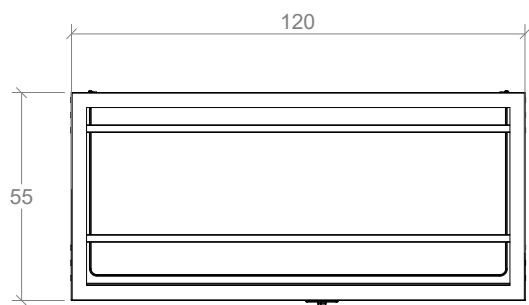

CATEGORIA:

MUEBLES BAJOS
 CON PUERTAS

NOMBRE:

ESTANTE ALMACENAMIENTO
 BAJO POZUELO

OBSERVACIONES:

LOS VALORES DE CAPACIDAD Y
 PESO SON PARA REFERENCIA,
 PUEDEN VARIAR DE ACUERDO
 AL LOTE DE FABRICACIÓN

CIERRE DE DOS PUNTOS
 DE CIERRE VERTICAL

SECCIÓN A-A

UN. cm

LA INFORMACIÓN INCLUIDA EN
 ESTE PLANO PERTENECE
 EXCLUSIVAMENTE A:
 DISEÑOS Y SOLUCIONES
 INDUSTRIALES S.A.S. QUEDA
 PROHIBIDA LA REPRODUCCIÓN
 TOTAL O PARCIAL SIN PREVIO
 CONSENTIMIENTO ESCRITO DE
 LA COMPAÑIA.