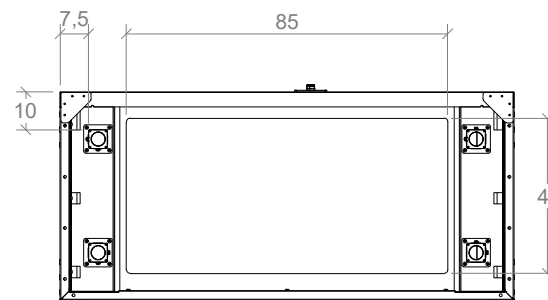

CATEGORIA:

MUEBLES BAJOS
 CON PUERTAS

NOMBRE:

ESTANTE ALMACENAMIENTO
 BAJO POZUELO

OBSERVACIONES:

LOS VALORES DE CAPACIDAD Y
 PESO SON PARA REFERENCIA,
 PUEDEN VARIAR DE ACUERDO
 AL LOTE DE FABRICACIÓN

CIERRE DE DOS PUNTOS
 DE CIERRE VERTICAL

SECCIÓN A-A

UN. cm

LA INFORMACIÓN INCLUIDA EN
 ESTE PLANO PERTENECE
 EXCLUSIVAMENTE A:
 DISEÑOS Y SOLUCIONES
 INDUSTRIALES S.A.S. QUEDA
 PROHIBIDA LA REPRODUCCIÓN
 TOTAL O PARCIAL SIN PREVIO
 CONSENTIMIENTO ESCRITO DE
 LA COMPAÑIA.