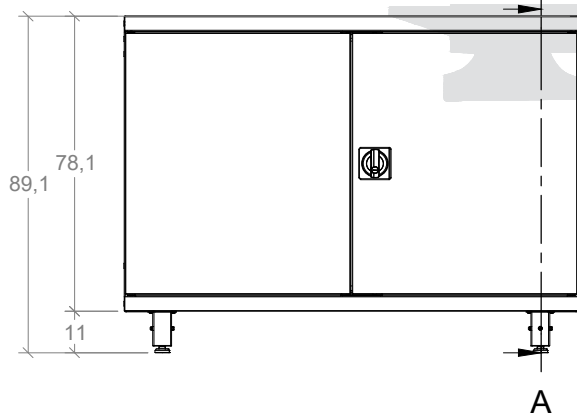

CATEGORIA:

MUEBLES BAJOS
 CON PUERTAS

NOMBRE:

ESTANTE ALMACENAMIENTO
 BAJO POZUELO

OBSERVACIONES:

LOS VALORES DE CAPACIDAD Y
 PESO SON PARA REFERENCIA,
 PUEDEN VARIAR DE ACUERDO
 AL LOTE DE FABRICACIÓN

CIERRE DE DOS PUNTOS
 DE CIERRE VERTICAL

SECCIÓN A-A

UN. cm

LA INFORMACIÓN INCLUIDA EN
 ESTE PLANO PERTENECE
 EXCLUSIVAMENTE A:
 DISEÑOS Y SOLUCIONES
 INDUSTRIALES S.A.S. QUEDA
 PROHIBIDA LA REPRODUCCIÓN
 TOTAL O PARCIAL SIN PREVIO
 CONSENTIMIENTO ESCRITO DE
 LA COMPAÑIA.