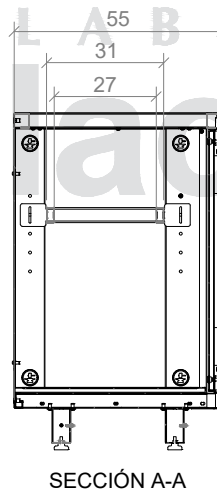

CATEGORIA:

MUEBLES BAJOS
 CON PUERTAS

NOMBRE:

ESTANTE ALMACENAMIENTO
 BAJO POZUELO

OBSERVACIONES:

LOS VALORES DE CAPACIDAD Y
 PESO SON PARA REFERENCIA,
 PUEDEN VARIAR DE ACUERDO
 AL LOTE DE FABRICACIÓN

CIERRE DE DOS PUNTOS
 DE CIERRE VERTICAL

SECCIÓN A-A

UN. cm

LA INFORMACIÓN INCLUIDA EN
 ESTE PLANO PERTENECE
 EXCLUSIVAMENTE A:
 DISEÑOS Y SOLUCIONES
 INDUSTRIALES S.A.S. QUEDA
 PROHIBIDA LA REPRODUCCIÓN
 TOTAL O PARCIAL SIN PREVIO
 CONSENTIMIENTO ESCRITO DE
 LA COMPAÑIA.