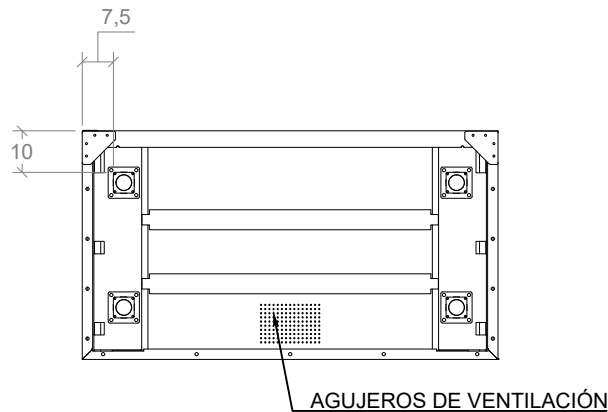

FICHA TECNICA DE PRODUCTO

DISEÑOS Y SOLUCIONES INDUSTRIALES S.A.S
www.disenosysoluciones.com
comercial@disenosysoluciones.com
NIT: 900267059-5
PBX: (574) 5802666
MEDELLÍN - COLOMBIA

CODIGO:

EB100001

CATEGORIA:

MUEBLE DE ALMACENAMIENTO
BLACKSMITH DOBLE SIN
PUERTA (100cm)

NOMBRE:

MUEBLE DE
ALMACENAMIENTO
BLACKSMITH DOBLE SIN
PUERTA (100cm)

OBSERVACIONES:

LOS VALORES DE CAPACIDAD Y
PESO SON PARA REFERENCIA,
PUEDEN VARIAR DE ACUERDO
AL LOTE DE FABRICACIÓN