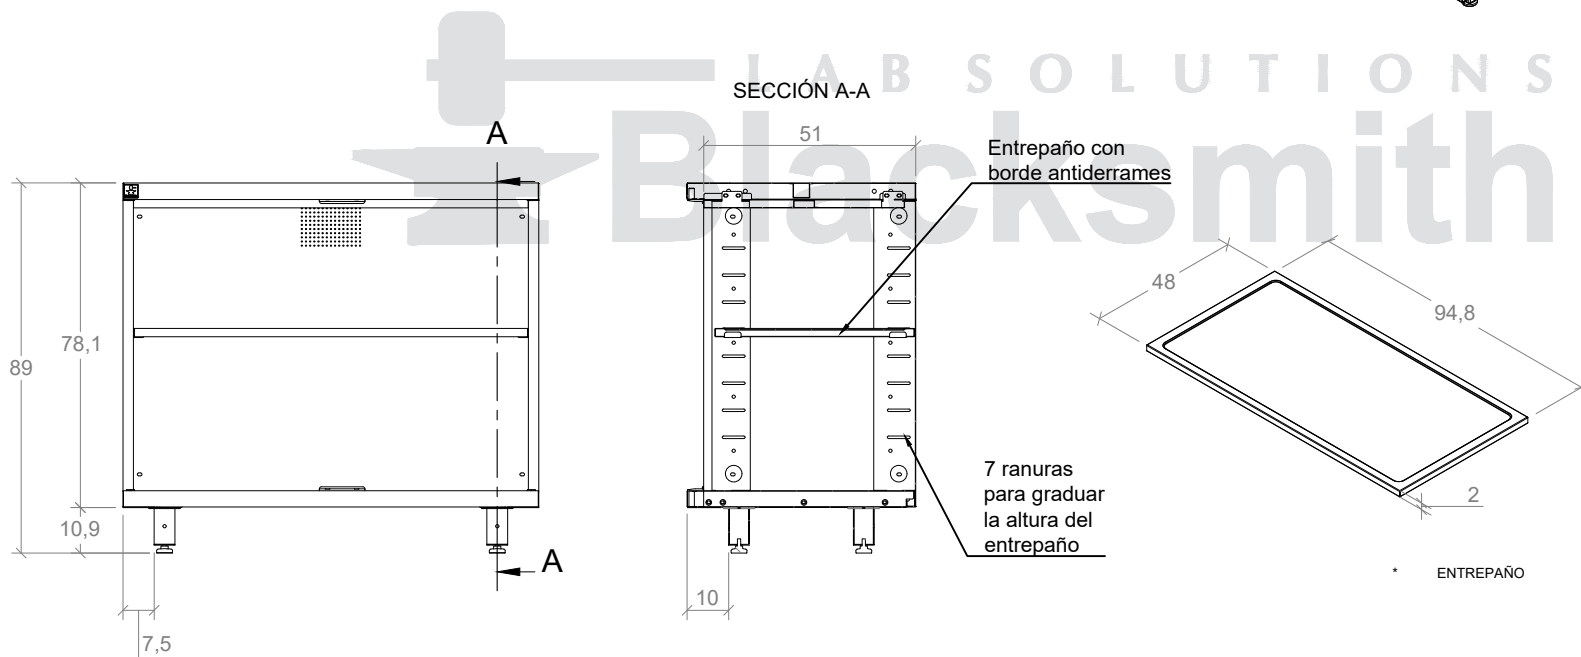

CATEGORIA:

MUEBLE DE ALMACENAMIENTO
 BLACKSMITH DOBLE SIN
 PUERTA (100cm)

NOMBRE:

MUEBLE DE
 ALMACENAMIENTO
 BLACKSMITH DOBLE SIN
 PUERTA (100cm)

OBSERVACIONES:

LOS VALORES DE CAPACIDAD Y
 PESO SON PARA REFERENCIA,
 PUEDEN VARIAR DE ACUERDO
 AL LOTE DE FABRICACIÓN

CAPACIDAD DE CARGA DEL MUEBLE	300 kg
CAPACIDAD EN LITROS DEL MUEBLE	320 lt
CAPACIDAD DE CARGA DEL ENTREPAÑO	50 kg
CAPACIDAD EN LITROS DEL ENTREPAÑO	1 lt
PESO TOTAL DEL MUEBLE	53 kg

UN. cm

LA INFORMACIÓN INCLUIDA EN
 ESTE PLANO PERTENECE
 EXCLUSIVAMENTE A:
 DISEÑOS Y SOLUCIONES
 INDUSTRIALES S.A.S. QUEDA
 PROHIBIDA LA REPRODUCCIÓN
 TOTAL O PARCIAL SIN PREVIO
 CONSENTIMIENTO ESCRITO DE
 LA COMPAÑIA.