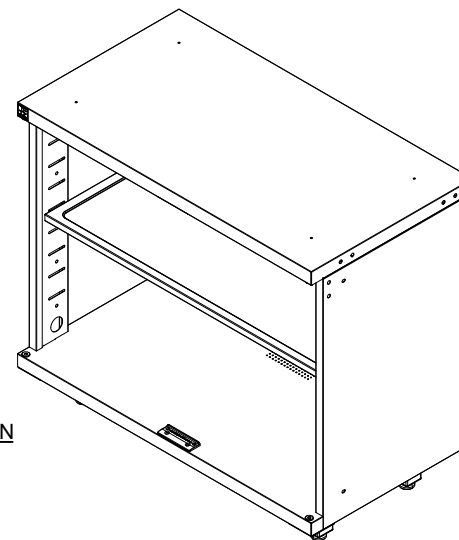

FICHA TECNICA DE PRODUCTO

DISEÑOS Y SOLUCIONES INDUSTRIALES S.A.S
www.disenosysoluciones.com
comercial@disenosysoluciones.com
NIT: 900267059-5
PBX: (574) 5802666
MEDELLÍN - COLOMBIA

CODIGO:

EB100001

CATEGORIA:

MUEBLE DE ALMACENAMIENTO
BLACKSMITH DOBLE SIN
PUERTA (100cm)

NOMBRE:

MUEBLE DE
ALMACENAMIENTO
BLACKSMITH DOBLE SIN
PUERTA (100cm)

OBSERVACIONES:

LOS VALORES DE CAPACIDAD Y
PESO SON PARA REFERENCIA,
PUEDEN VARIAR DE ACUERDO
AL LOTE DE FABRICACIÓN