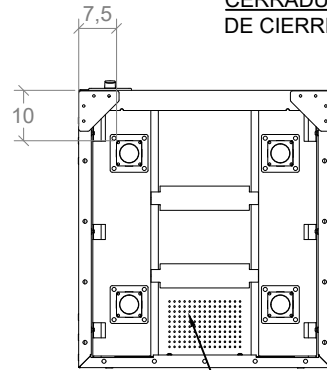

EB050004

CATEGORIA:

MUEBLES BAJO  
 CON PUERTAS

NOMBRE:

ESTANTE DE  
 ALMACENAMIENTO  
 BLACKSMITH UNA PUERTA DE  
 ALA (50x84 cm)

OBSERVACIONES:

LOS VALORES DE CAPACIDAD Y  
 PESO SON PARA REFERENCIA,  
 PUEDEN VARIAR DE ACUERDO  
 AL LOTE DE FABRICACIÓN

CERRADURA DE DOS PUNTOS  
 DE CIERRE VERTICAL

AGUJEROS DE VENTILACIÓN

SECCIÓN A-A

Entrepaño con  
 borde antiderrames

7 ranuras para graduar  
 la altura del entrepaño

\* ENTREPAÑO

UN. cm

LA INFORMACIÓN INCLUIDA EN  
 ESTE PLANO PERTENECE  
 EXCLUSIVAMENTE A:  
 DISEÑOS Y SOLUCIONES  
 INDUSTRIALES S.A.S. QUEDA  
 PROHIBIDA LA REPRODUCCIÓN  
 TOTAL O PARCIAL SIN PREVIO  
 CONSENTIMIENTO ESCRITO DE  
 LA COMPAÑÍA.