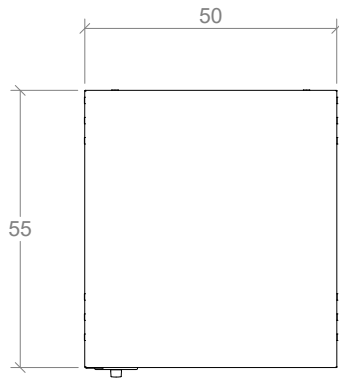

EB050004

CATEGORIA:

MUEBLES BAJO  
 CON PUERTAS

NOMBRE:

ESTANTE DE  
 ALMACENAMIENTO  
 BLACKSMITH UNA PUERTA DE  
 ALA (50x84 cm)

OBSERVACIONES:

LOS VALORES DE CAPACIDAD Y  
 PESO SON PARA REFERENCIA,  
 PUEDEN VARIAR DE ACUERDO  
 AL LOTE DE FABRICACIÓN

CERRADURA DE DOS PUNTOS  
 DE CIERRE VERTICAL

AGUJEROS DE VENTILACIÓN

SECCIÓN A-A

Entrepaño con  
 borde antiderrames

7 ranuras para graduar  
 la altura del entrepaño

\* ENTREPAÑO

UN. cm

LA INFORMACIÓN INCLUIDA EN  
 ESTE PLANO PERTENECE  
 EXCLUSIVAMENTE A:  
 DISEÑOS Y SOLUCIONES  
 INDUSTRIALES S.A.S. QUEDA  
 PROHIBIDA LA REPRODUCCIÓN  
 TOTAL O PARCIAL SIN PREVIO  
 CONSENTIMIENTO ESCRITO DE  
 LA COMPAÑÍA.