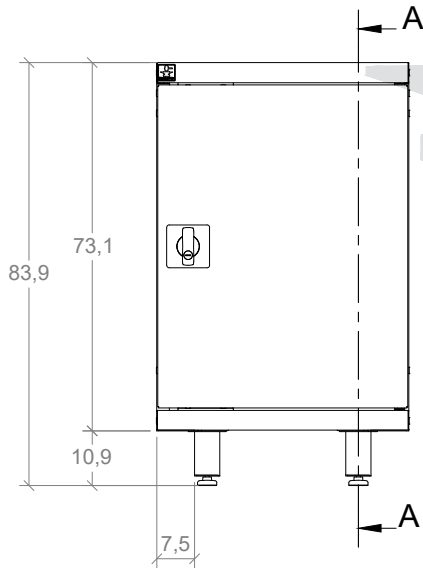

EB050004

CATEGORIA:

MUEBLES BAJO  
 CON PUERTAS

NOMBRE:

ESTANTE DE  
 ALMACENAMIENTO  
 BLACKSMITH UNA PUERTA DE  
 ALA (50x84 cm)

OBSERVACIONES:

LOS VALORES DE CAPACIDAD Y  
 PESO SON PARA REFERENCIA,  
 PUEDEN VARIAR DE ACUERDO  
 AL LOTE DE FABRICACIÓN

CERRADURA DE DOS PUNTOS  
 DE CIERRE VERTICAL

AGUJEROS DE VENTILACIÓN

SECCIÓN A-A

Entrepaño con  
 borde antiderrames

7 ranuras para graduar  
 la altura del entrepaño

\* ENTREPAÑO

UN. cm

LA INFORMACIÓN INCLUIDA EN  
 ESTE PLANO PERTENECE  
 EXCLUSIVAMENTE A:  
 DISEÑOS Y SOLUCIONES  
 INDUSTRIALES S.A.S. QUEDA  
 PROHIBIDA LA REPRODUCCIÓN  
 TOTAL O PARCIAL SIN PREVIO  
 CONSENTIMIENTO ESCRITO DE  
 LA COMPAÑÍA.