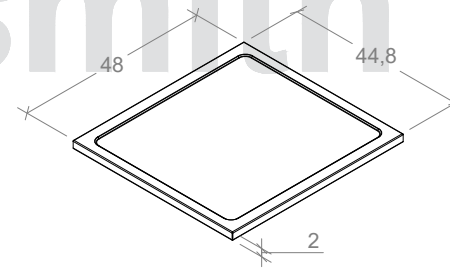

EB050004

CATEGORIA:

MUEBLES BAJO  
 CON PUERTAS

NOMBRE:

ESTANTE DE  
 ALMACENAMIENTO  
 BLACKSMITH UNA PUERTA DE  
 ALA (50x84 cm)

OBSERVACIONES:

LOS VALORES DE CAPACIDAD Y  
 PESO SON PARA REFERENCIA,  
 PUEDEN VARIAR DE ACUERDO  
 AL LOTE DE FABRICACIÓN

CERRADURA DE DOS PUNTOS  
 DE CIERRE VERTICAL

AGUJEROS DE VENTILACIÓN

SECCIÓN A-A

Entrepaño con  
 borde antiderrames

7 ranuras para graduar  
 la altura del entrepaño

\* ENTREPAÑO

UN. cm

LA INFORMACIÓN INCLUIDA EN  
 ESTE PLANO PERTENECE  
 EXCLUSIVAMENTE A:  
 DISEÑOS Y SOLUCIONES  
 INDUSTRIALES S.A.S. QUEDA  
 PROHIBIDA LA REPRODUCCIÓN  
 TOTAL O PARCIAL SIN PREVIO  
 CONSENTIMIENTO ESCRITO DE  
 LA COMPAÑÍA.