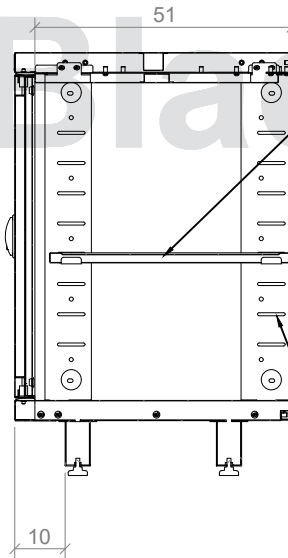

EB050004

CATEGORIA:

MUEBLES BAJO  
 CON PUERTAS

NOMBRE:

ESTANTE DE  
 ALMACENAMIENTO  
 BLACKSMITH UNA PUERTA DE  
 ALA (50x84 cm)

OBSERVACIONES:

LOS VALORES DE CAPACIDAD Y  
 PESO SON PARA REFERENCIA,  
 PUEDEN VARIAR DE ACUERDO  
 AL LOTE DE FABRICACIÓN

CERRADURA DE DOS PUNTOS  
 DE CIERRE VERTICAL

AGUJEROS DE VENTILACIÓN

SECCIÓN A-A

Entrepaño con  
 borde antiderrames

7 ranuras para graduar  
 la altura del entrepaño

\* ENTREPAÑO

UN. cm

LA INFORMACIÓN INCLUIDA EN  
 ESTE PLANO PERTENECE  
 EXCLUSIVAMENTE A:  
 DISEÑOS Y SOLUCIONES  
 INDUSTRIALES S.A.S. QUEDA  
 PROHIBIDA LA REPRODUCCIÓN  
 TOTAL O PARCIAL SIN PREVIO  
 CONSENTIMIENTO ESCRITO DE  
 LA COMPAÑÍA.