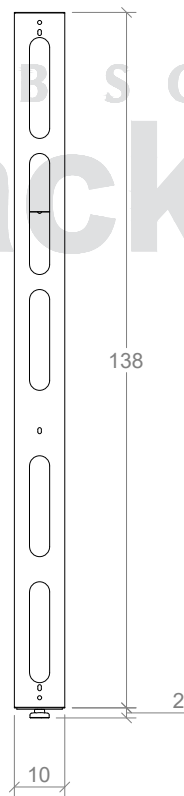

FICHA TECNICA DE PRODUCTO

\* Tapas de potencia para conexiones eléctricas.

DISEÑOS Y SOLUCIONES INDUSTRIALES S.A.S  
 www.disenosysoluciones.com  
 comercial@disenosysoluciones.com  
 NIT: 900267059-5  
 PBX: (574) 5802666  
 MEDELLÍN - COLOMBIA

CODIGO:

DS100005

CATEGORIA:

PANEL DE SERVICIO

NOMBRE:

PANEL DE SERVICIO  
 BLACKSMITH PARA DATOS,  
 POTENCIA Y GASES  
 118x10x140

OBSERVACIONES:

LOS VALORES DE CAPACIDAD Y PESO SON PARA REFERENCIA, PUEDEN VARIAR DE ACUERDO AL LOTE DE FABRICACIÓN

UN. cm

LA INFORMACIÓN INCLUIDA EN ESTE PLANO PERTENECE EXCLUSIVAMENTE A: DISEÑOS Y SOLUCIONES INDUSTRIALES S.A.S. QUEDA PROHIBIDA LA REPRODUCCIÓN TOTAL O PARCIAL SIN PREVIO CONSENTIMIENTO ESCRITO DE LA COMPAÑÍA.