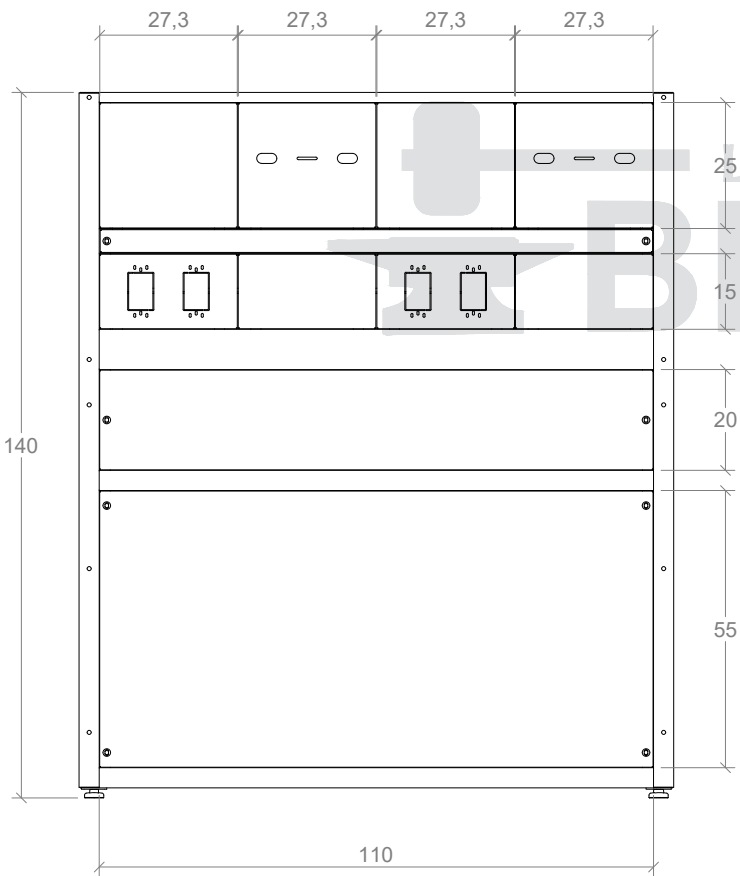

FICHA TECNICA DE PRODUCTO

* Tapas de potencia para conexiones eléctricas.

DISEÑOS Y SOLUCIONES INDUSTRIALES S.A.S
www.disenosysoluciones.com
comercial@disenosysoluciones.com
NIT: 900267059-5
PBX: (574) 5802666
MEDELLÍN - COLOMBIA

CODIGO:

DS100005

CATEGORIA:

PANEL DE SERVICIO

NOMBRE:

PANEL DE SERVICIO
BLACKSMITH PARA DATOS,
POTENCIA Y GASES
118x10x140

OBSERVACIONES:

LOS VALORES DE CAPACIDAD Y PESO SON PARA REFERENCIA, PUEDEN VARIAR DE ACUERDO AL LOTE DE FABRICACIÓN

UN. cm

LA INFORMACIÓN INCLUIDA EN ESTE PLANO PERTENECE EXCLUSIVAMENTE A: DISEÑOS Y SOLUCIONES INDUSTRIALES S.A.S. QUEDA PROHIBIDA LA REPRODUCCIÓN TOTAL O PARCIAL SIN PREVIO CONSENTIMIENTO ESCRITO DE LA COMPAÑÍA.