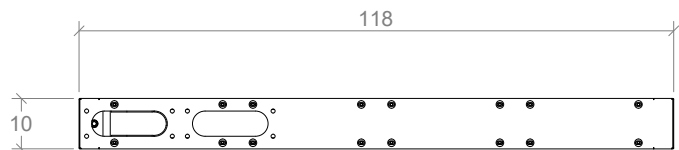

FICHA TECNICA DE PRODUCTO

\* Tapas de potencia para conexiones eléctricas.

DISEÑOS Y SOLUCIONES INDUSTRIALES S.A.S  
 www.disenosysoluciones.com  
 comercial@disenosysoluciones.com  
 NIT: 900267059-5  
 PBX: (574) 5802666  
 MEDELLÍN - COLOMBIA

CODIGO:

DS100005

CATEGORIA:

PANEL DE SERVICIO

NOMBRE:

PANEL DE SERVICIO  
 BLACKSMITH PARA DATOS,  
 POTENCIA Y GASES  
 118x10x140

OBSERVACIONES:

LOS VALORES DE CAPACIDAD Y PESO SON PARA REFERENCIA, PUEDEN VARIAR DE ACUERDO AL LOTE DE FABRICACIÓN