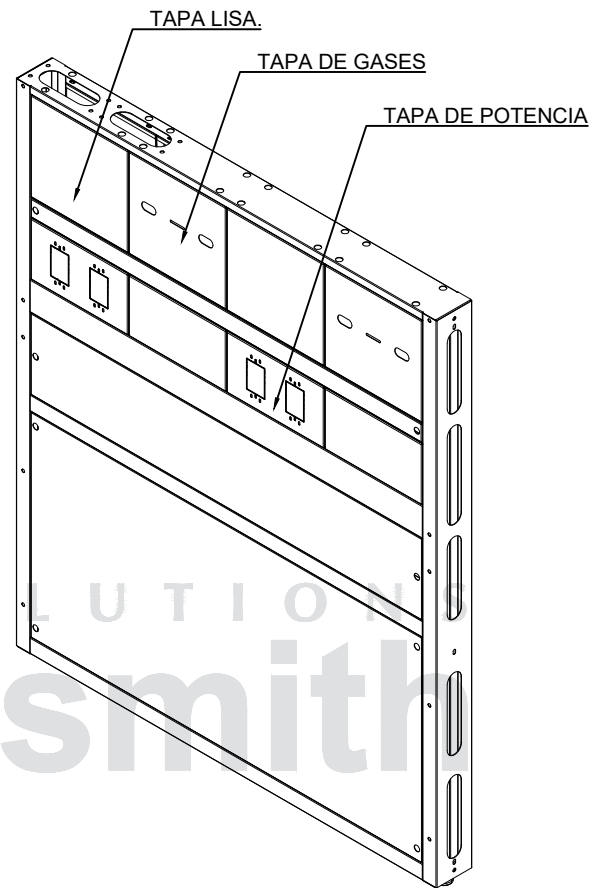

FICHA TECNICA DE PRODUCTO

* Tapas de potencia para conexiones eléctricas.

DISEÑOS Y SOLUCIONES INDUSTRIALES S.A.S
www.disenosysoluciones.com
comercial@disenosysoluciones.com
NIT: 900267059-5
PBX: (574) 5802666
MEDELLÍN - COLOMBIA

CODIGO:

DS100005

CATEGORIA:

PANEL DE SERVICIO

NOMBRE:

PANEL DE SERVICIO
BLACKSMITH PARA DATOS,
POTENCIA Y GASES
118x10x140

OBSERVACIONES:

LOS VALORES DE CAPACIDAD Y PESO SON PARA REFERENCIA, PUEDEN VARIAR DE ACUERDO AL LOTE DE FABRICACIÓN

UN. cm

LA INFORMACIÓN INCLUIDA EN ESTE PLANO PERTENECE EXCLUSIVAMENTE A: DISEÑOS Y SOLUCIONES INDUSTRIALES S.A.S. QUEDA PROHIBIDA LA REPRODUCCIÓN TOTAL O PARCIAL SIN PREVIO CONSENTIMIENTO ESCRITO DE LA COMPAÑÍA.