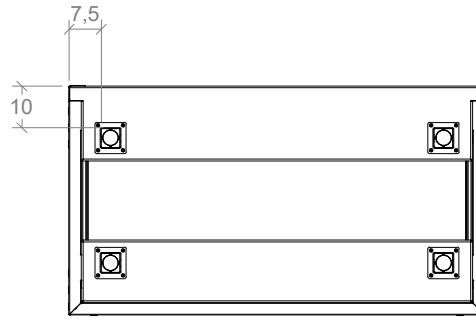

FICHA TECNICA DE PRODUCTO

dsi
DISEÑOS Y SOLUCIONES INDUSTRIALES S.A.S
www.disenosysoluciones.com
comercial@disenosysoluciones.com
NIT: 900267059-5
PBX: (574) 5802666
MEDELLIN - COLOMBIA

CODIGO:

BT100004

CATEGORIA:

**MUEBLES BAJOS
CON CAJONES**

NOMBRE:

**BANCO DE TRABAJO
LABORATORIOS BLACKSMITH
DE MECÁNICA 4 CAJONES
(100cm)**

OBSERVACIONES:

LOS VALORES DE CAPACIDAD Y PESO SON PARA REFERENCIA, PUEDEN VARIAR DE ACUERDO AL LOTE DE FABRICACIÓN