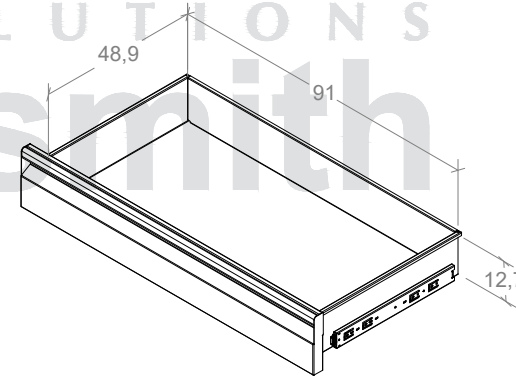

CATEGORIA:

**MUEBLES BAJOS
 CON CAJONES**

NOMBRE:

**BANCO DE TRABAJO
 LABORATORIOS BLACKSMITH
 DE MECÁNICA 4 CAJONES
 (100cm)**

OBSERVACIONES:

LOS VALORES DE CAPACIDAD Y PESO SON PARA REFERENCIA, PUEDEN VARIAR DE ACUERDO AL LOTE DE FABRICACIÓN

SECCIÓN A-A

* Son 4 cajones con medidas internas de 48.9x91x12.7 cm

UN. cm

LA INFORMACIÓN INCLUIDA EN ESTE PLANO PERTENECE EXCLUSIVAMENTE A: DISEÑOS Y SOLUCIONES INDUSTRIALES S.A.S. QUEDA PROHIBIDA LA REPRODUCCIÓN TOTAL O PARCIAL SIN PREVIO CONSENTIMIENTO ESCRITO DE LA COMPAÑIA.