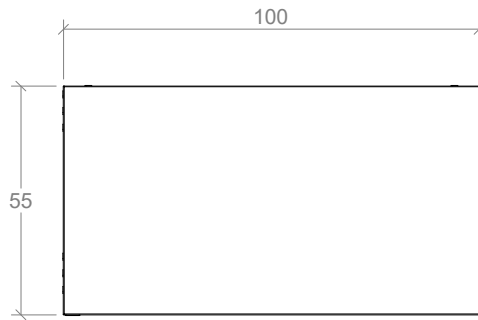

FICHA TECNICA DE PRODUCTO

dsi
DISEÑOS Y SOLUCIONES INDUSTRIALES S.A.S
www.disenosysoluciones.com
comercial@disenosysoluciones.com
NIT: 900267059-5
PBX: (574) 5802666
MEDELLIN - COLOMBIA

CODIGO:

BT100004

CATEGORIA:

**MUEBLES BAJOS
CON CAJONES**

NOMBRE:

**BANCO DE TRABAJO
LABORATORIOS BLACKSMITH
DE MECÁNICA 4 CAJONES
(100cm)**

OBSERVACIONES:

LOS VALORES DE CAPACIDAD Y PESO SON PARA REFERENCIA, PUEDEN VARIAR DE ACUERDO AL LOTE DE FABRICACIÓN