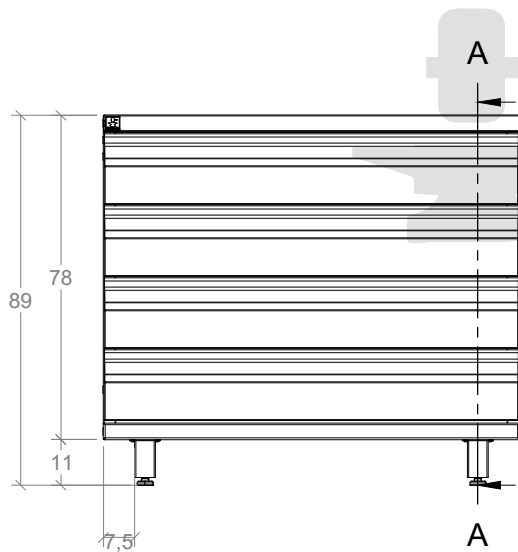

CATEGORIA:

**MUEBLES BAJOS
 CON CAJONES**

NOMBRE:

**BANCO DE TRABAJO
 LABORATORIOS BLACKSMITH
 DE MECÁNICA 4 CAJONES
 (100cm)**

OBSERVACIONES:

LOS VALORES DE CAPACIDAD Y PESO SON PARA REFERENCIA, PUEDEN VARIAR DE ACUERDO AL LOTE DE FABRICACIÓN

SECCIÓN A-A

* Son 4 cajones con medidas internas de 48.9x91x12.7 cm

UN. cm

LA INFORMACIÓN INCLUIDA EN ESTE PLANO PERTENECE EXCLUSIVAMENTE A: DISEÑOS Y SOLUCIONES INDUSTRIALES S.A.S. QUEDA PROHIBIDA LA REPRODUCCIÓN TOTAL O PARCIAL SIN PREVIO CONSENTIMIENTO ESCRITO DE LA COMPAÑIA.