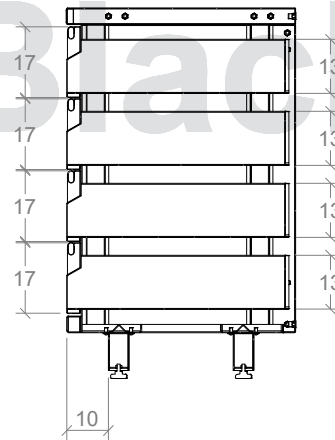

CATEGORIA:

**MUEBLES BAJOS
 CON CAJONES**

NOMBRE:

**BANCO DE TRABAJO
 LABORATORIOS BLACKSMITH
 DE MECÁNICA 4 CAJONES
 (100cm)**

OBSERVACIONES:

LOS VALORES DE CAPACIDAD Y PESO SON PARA REFERENCIA, PUEDEN VARIAR DE ACUERDO AL LOTE DE FABRICACIÓN

SECCIÓN A-A

* Son 4 cajones con medidas internas de 48.9x91x12.7 cm

UN. cm

LA INFORMACIÓN INCLUIDA EN ESTE PLANO PERTENECE EXCLUSIVAMENTE A: DISEÑOS Y SOLUCIONES INDUSTRIALES S.A.S. QUEDA PROHIBIDA LA REPRODUCCIÓN TOTAL O PARCIAL SIN PREVIO CONSENTIMIENTO ESCRITO DE LA COMPAÑIA.